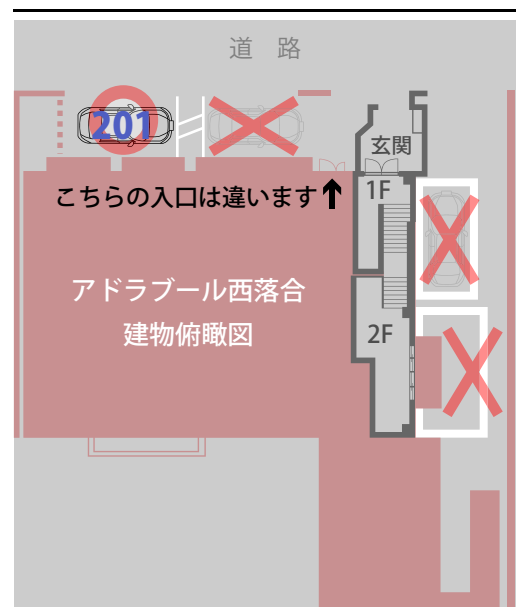

カプリ西落合201

都営大江戸線「落合南長崎」駅A1出口より徒歩11分

敷地内駐車区画図 (1台分)

コインP情報

2015/4/12現在

- | | |
|--|--|
| ① 三井のリパーク
西落合1丁目 (15台)
24h 最大 ¥1,500
8:00-22:00(40min) ¥200
22:00-8:00(60min) ¥100 | ③ 東京シティーパーク
西落合第1駐車場(3台)
24h 最大 ¥1,200打切り
8:00-22:00(20min) ¥100
22:00-8:00(60min) ¥100 |
| ② 三井のリパーク
西落合2丁目 (3台)
24h 最大 ¥1,500
8:00-22:00(40min) ¥200
22:00-8:00(60min) ¥100 | ④ ユア・パーキング
西落合第2 (4台)
昼間最大 ¥1,300
昼間 8:00-20:00(30min) ¥100
夜間 20:00-8:00(60min) ¥100
夜間最大 ¥300 |