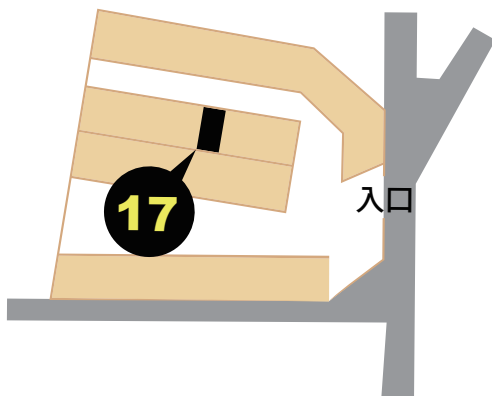

〒162-0806

住所：東京都新宿区榎町72 神楽坂榎ビル2F

・最寄駅情報

東京メトロ東西線 神楽坂駅 2番出口 徒歩5分

東京メトロ有楽町線 江戸川橋駅 2番出口 徒歩10分

スタジオカプリ榎町

Studio Capri Enokicho

< 広域地図 >

作成：2018/11/02

契約駐車場（済松寺駐車場）区画図

長時間割引コインP情報

2018/11/02現在

①NPC 榎町第一パーキング (6台)

【8:00～22:00】20分 200円
24時間最大 2,400円
【22:00～8:00】60分 100円
夜間最大 300円

②リパーク東榎町 (14台)

【8:00～22:00】30分 400円
24時間最大 2,700円
【22:00～8:00】60分 100円